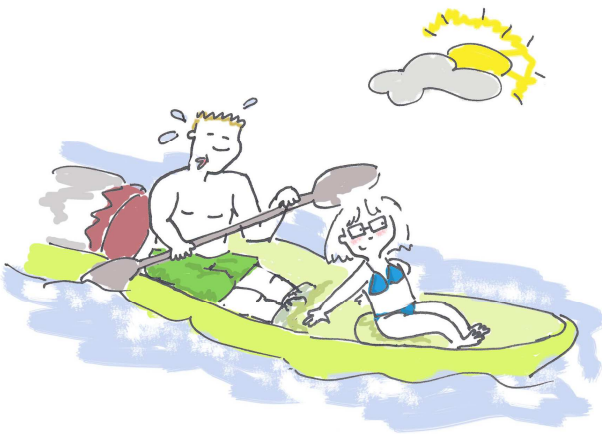

PENDANT LA SAISON ESTIVALE

**ACTIVITE
ENCADREE
22 € de l'heure**

**A partir de
12 ans**

**MISE
A DISPOSITION
15 € de l'heure**

TENUE VESTIMENTAIRE OBLIGATOIRE

- une paire de tennis
- un maillot de bain, une serviette
- un bob ou une casquette